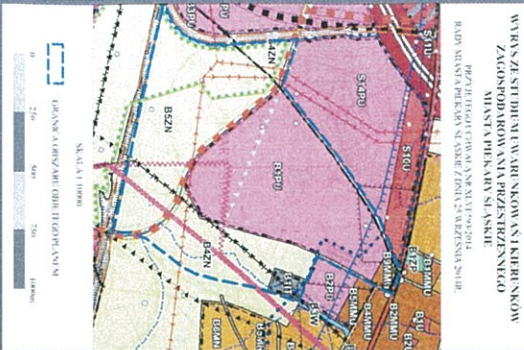

**MIEJSCOWY PLAN ZAGOSPODAROWANIA PRZESTRZENNEGO DLA TERENU POŁOŻONEGO NA POŁUDNIU
OD UL. KONARSKIEGO W PIEKARACH ŚLĄSKICH**

PROJEKT ZAŁĄCZNIK NR 1 DO UCHWAŁY NR /IS RADY MIASTA PIEKARY ŚLĄSKIE Z DNIA 2015r.